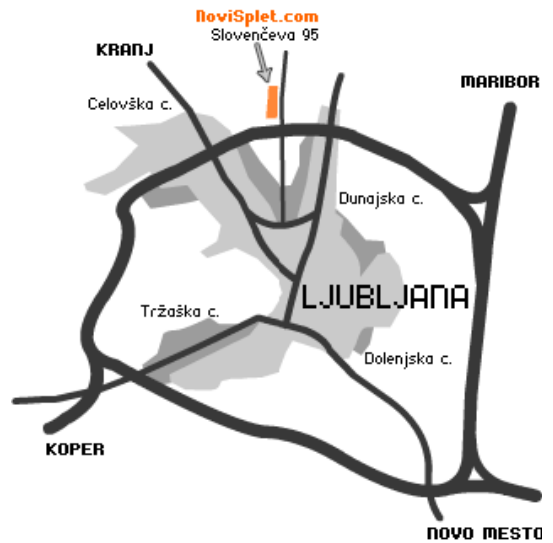

Agencija za spletne storitve - Novisplet.com

Atribut d.o.o.
Slovenčeva ulica 95
1000 Ljubljana

T.: 01 565 32 61
M.: 041 761 911

Vsak delovnik med 8.00 in 16.30 uro!