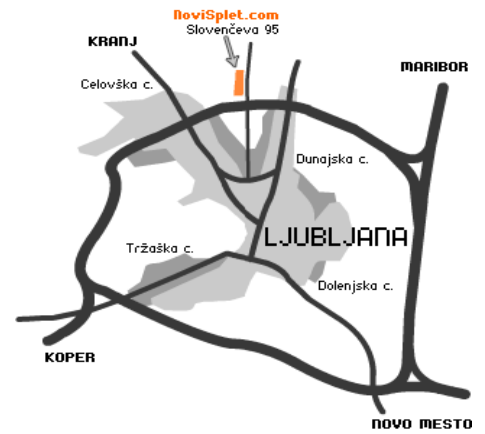

Dostop po obvoznici iz smeri BTC (NM, MB):

izvoz za Bežigrad-center pri WTC, prečkate Dunajsko cesto in nadaljujete vzporedno z obvoznico do semaforja, pri katerem zavijete desno, na Slovenčevo ulico. Nahajamo se v trinadstropni poslovni stavbi, ki se nahaja 50m od obvoznice (za avtobusno postajo). Spredaj je manjše parkirišče. Novisplet je v 2. nadstropju desno.

Dostop po obvoznici iz smeri Šiška (KP, KR):

izvoz za Bežigrad-center pri WTC, levo na Dunajsko cesto, čez most čez obvoznico in takoj levo ter nadaljujete vzporedno z obvoznico do semaforja, pri katerem zavijete desno, na Slovenčevo ulico. Nahajamo se v trinadstropni poslovni stavbi, ki se nahaja 50m od obvoznice (za avtobusno postajo). Spredaj je manjše parkirišče. Novisplet je v 2. nadstropju desno.